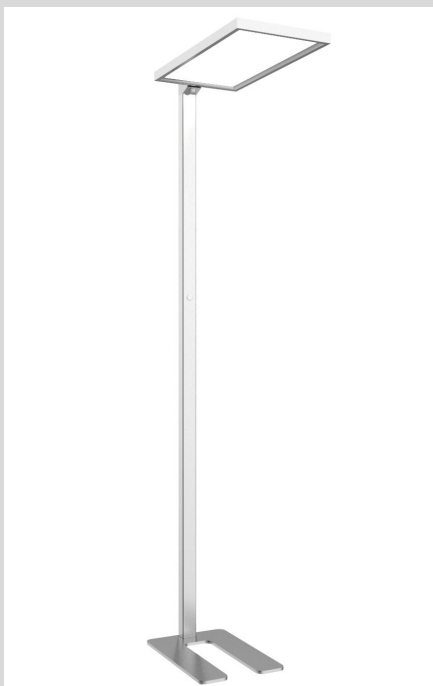

LED Stehleuchte

Stufenlos dimmbare LED Standleuchte für Büro- und Gewerberäume mit sowohl direkter (50%), als auch indirekter Beleuchtung (50%). Der stabile und äußerst flache U-förmige Fuß der Leuchte lässt sich problemlos unter Rollcontainer oder bodentiefe Schreibtische stellen. Zudem besitzt die Stehleuchte ein blendfreies, diffuses Licht gemäß UGR < 19 und einen integrierten Tageslicht- und/oder Bewegungssensor.

Material:	Aluminium, Kunststoff
Gehäusefarbe:	optional: weiß oder silbern
LED Typ:	SMD 2835
Abstrahlwinkel	120°
Farbwiedergabeindex (CRI):	Ra>80
Eingangsspannung:	AC 100-240V / 50-60Hz
Schutzart:	IP20
Anwendungsbereich:	Innenräume
Betriebstemperatur:	-20 / +40°C
Zertifizierung:	CE, RoHS
Lebensdauer:	ca. 50.000 Stunden
Gewährleistung:	5 Jahre
Maße (H/B/L):	1978x705x300mm
Lieferumfang:	LED Leuchte mit integriertem Treiber

*Optional auch in 3000K erhältlich