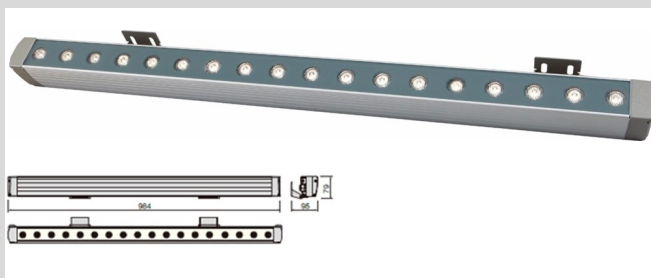

## LED Wallwasher | LED Wandfluter

KLB LED Wandfluter eignen sich hervorragend für eine effektvolle Fassadenbeleuchtung. Mit einer Emission von bis zu 2916lm besitzen die Wandfluter eine unglaubliche Lichtintensität und erfüllen damit höchste Ansprüche bei der vertikalen Beleuchtung im Hinblick auf Helligkeit, Gleichmäßigkeit und geringem Energieverbrauch.

Leuchtyp:	Wandfluter
Material:	Aluminium Druckguss
Gehäusefarbe:	silbern
Farbwiedergabeindex (CRI):	Ra>70
Dimmbar:	nein
Eingangsspannung:	AC 100-240V
Schutzart:	IP67
Anwendungsbereich:	Außenbeleuchtung
Betriebstemperatur:	-20 / +45°C
Zertifizierung:	CE
Lebensdauer:	ca. 50.000 Stunden (L70)
Gewährleistung:	3 Jahre
Lieferumfang:	LED Wandfluter

Art.-Nr.	Nennleistung	Lumen ca.	Farbtemperatur*	Anzahl LEDs	Abmessungen
33219	36W	2916lm	4000K	18 Cree	964x95x79mm

\*Optional auch in anderen Farbtemperaturen erhältlich.