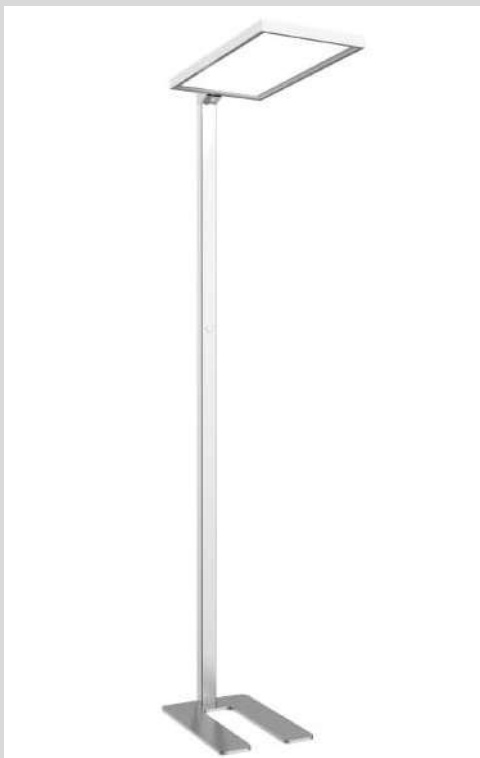

LED Stehleuchte

Stufenlos dimmbare LED Standleuchte für Büro- und Gewerberäume mit sowohl direkter (50%), als auch indirekter Beleuchtung (50%). Der stabile und äußerst flache U-förmige Fuß der Leuchte lässt sich problemlos unter Rollcontainer oder bodentiefe Schreibtische stellen. Zudem besitzt die Stehleuchte ein blendfreies, diffuses Licht gemäß UGR < 19 und einen integrierten Tageslicht- und/oder Bewegungssensor.

Material:	Aluminium, Kunststoff
Gehäusefarbe:	optional: weiß oder silbern
LED Typ:	SMD 2835
Abstrahlwinkel	120°
Farbwiedergabeindex (CRI):	Ra>80
Eingangsspannung:	AC 100-240V / 50-60Hz
Schutzart:	IP20
Anwendungsbereich:	Innenräume
Betriebstemperatur:	-20 / +40°C
Zertifizierung:	CE, RoHS
Lebensdauer:	ca. 50.000 Stunden
Gewährleistung:	5 Jahre
Maße (H/B/L):	1978x705x300mm
Lieferumfang:	LED Leuchte mit integriertem Treiber

*Optional auch in 3000K erhältlich