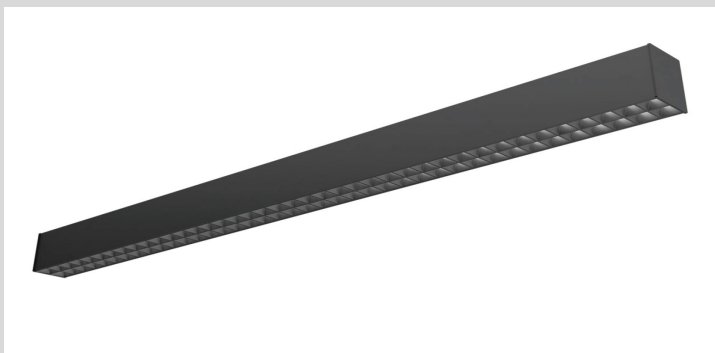

## LED Office Pendelleuchte Highline

**direkt / indirekt, UGR <13**

LED Pendelleuchte für Büro- und Gewerberäume mit direkter und indirekter Beleuchtung (Verhältnis 3:2). Hochwertiges Aluminiumgehäuse, pulverbeschichtet in verschiedenen Farben lieferbar. Spezielle Reflektoren für eine direkte Beleuchtung gewährleisten einen Entblendungswert von UGR<13, wodurch die Leuchte gemäß EN12464-1 BAP tauglich ist. Optional mit Bewegungsmelder und Tageslichtsensor lieferbar. (.MD Version)

Material:	Aluminium
Gehäusefarbe:	Schwarz, optional (silbern, weiß)
Abstrahlwinkel:	65°
LED Typ:	SMD 2835
Treiber:	Tridonic
Farbwiedergabeindex (CRI):	Ra>80
Entblendungswert:	UGR<13
Eingangsspannung:	AC 220-240V / 50-60Hz
Schutzart:	IP40
Betriebstemperatur:	-20 / +45°C
Relative Luftfeuchtigkeit:	10% ~ 90%
Zertifizierung:	CE, RoHS
Lebensdauer:	ca. 50.000 Stunden (L90/B10)
Gewährleistung:	5 Jahre
Lieferumfang:	LED Pendelleuchte mit integriertem Treiber

\*Optional auch in 3000K erhältlich