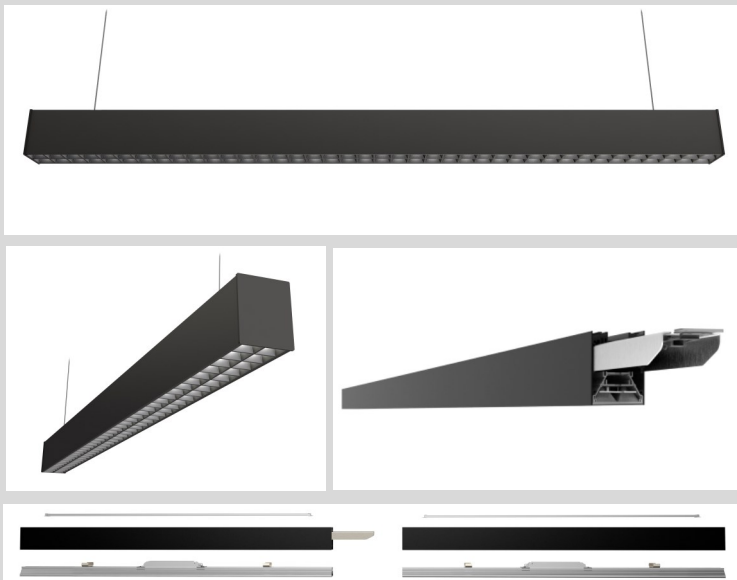

## LED Linear Light, multifunktional

**direkt / indirekt, UGR <13**

LED Linear Light für öffentliche Bereiche sowie Büro- und Gewerberäume mit direkter und indirekter Beleuchtung. Hochwertiges Aluminiumgehäuse, pulverbeschichtet in zwei Farben lieferbar. Spezielle Linsen und Reflektoren für die direkte Beleuchtung gewährleisten eine Blendwirkung von UGR<13, wodurch die Leuchte gemäß EN12464-1 BAP tauglich ist. Optional mit Bewegungsmelder und Tageslichtsensor lieferbar. (.MD Version)

Multifunktional: direkte / indirekte Beleuchtung, durchverdrahtet und somit als Lichtband kombinierbar.

Material:	Aluminium
Gehäusefarbe:	Schwarz, optional (silbern, weiß)
Abstrahlwinkel:	65°
Treiber:	Tridonic
LED Typ	SMD 2835
Farbwiedergabeindex (CRI):	Ra>80
Eingangsspannung:	AC 220-240V / 50-60Hz
Schutzart:	IP20
Betriebstemperatur:	-35 / +45°C
Relative Luftfeuchtigkeit:	10% ~ 90%
Zertifizierung:	CE, RoHS
Lebensdauer:	ca. 50.000 Stunden (L90/B10)
Gewährleistung:	5 Jahre
Lieferumfang:	LED Linear Light mit integriertem Treiber

## LED Linear Light, multifunktional

direkt / indirekt, UGR <13

Art. Nr. 70400

Art. Nr. 70401

Art. Nr. 70402

Art. Nr. 70403

Art. Nr. 70405