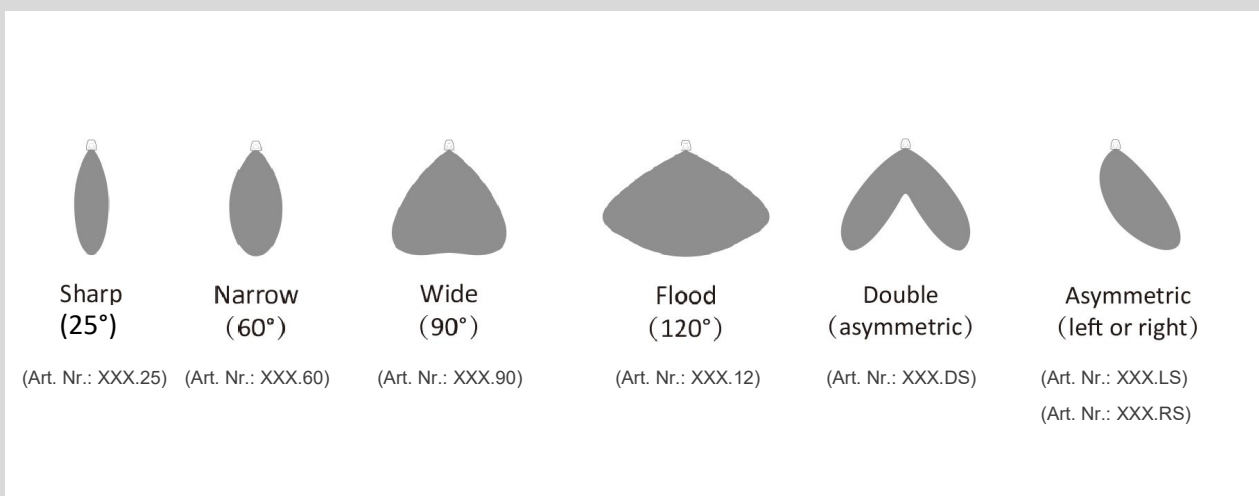

Über unterschiedliche Vossloh Optiken kann das LED Modul als asymmetrisch oder auch breit und tief strahlend ausgewählt werden.

Das System bietet die Möglichkeit der Dimmung über eine DALI Steuerung. Tragschienen in zwei Versionen mit 5 oder 9 adriger Verkabelung verfügbar.

Technische Spezifikationen Alu-Line

Material:	Aluminium, 100% recyceltes Material
Gehäusefarbe:	Weiß (RAL9010)
Farbtemperatur:	Optional 4000K und 5000K
Optik:	Vossloh Linsentechnik
Abstrahlwinkel:	optional 30°, 60°, 90°, 120°, doppelt 25°, 25° rechts oder links
Treiber:	Nicht dimmbar, optional dimmbar, DALI/2
Dimmbar:	DALI 2 optional (HELVAR Vorschaltgeräte)
Farbwiedergabeindex (CRI):	Ra>80
Eingangsspannung:	AC 220-240V / 50-60Hz
Power-Faktor:	>0,95
Schutzart:	IP40 (IP54 auf Anfrage) / IK06
Anwendungsbereich:	Innenbeleuchtung
Installation:	Tragschiensystem, Aufbau oder ab gependelt (Kette oder Seil)
Betriebstemperatur:	-20 / +45°C
Relative Luftfeuchtigkeit:	10% ~ 90%
Zertifizierung:	CE, RoHS
Lebensdauer:	100.000 Stunden (L80/B20)
Gewährleistung:	5 Jahre

Lichtverteilungskurven - Abstrahlwinkel Alu-Line

Tragschienen Alu-Line

Art.-Nr.	Beschreibung	Durchgangsverdrahtung
30820	Tragschiene 1-längig ohne Modul/Leuchte, 1407mm	5 Adern (L1, L2, L3, N, PE) 2,5mm ²
30820.9	Tragschiene 1-längig ohne Modul/Leuchte, 1407mm	5 Adern (L1, L2, L3, N, PE) 2,5mm ² 4 Adern (Steuerleitung) 1,5mm ²
30821	Tragschiene 3-längig ohne Modul/Leuchte, 4221mm	5 Adern (L1, L2, L3, N, PE) 2,5mm ²
30821.9	Tragschiene 3-längig ohne Modul/Leuchte, 4221mm	5 Adern (L1, L2, L3, N, PE) 2,5mm ² 4 Adern (Steuerleitung) 1,5mm ²